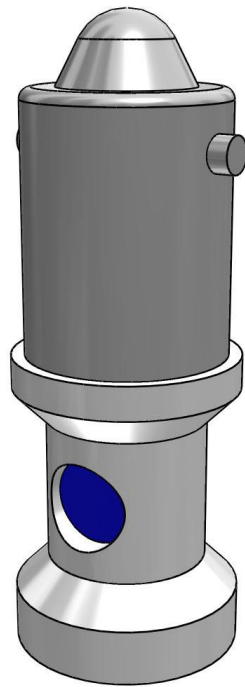

## СВІТЛОДІОДНА ЛАМПА

АРТИКУЛ:  
ECX 1964

## ТЕХНІЧНІ ХАРАКТЕРИСТИКИ:

Артикул	ECX 1964
Опис	Світлодіодна лампа
Колір	Синій
Фіксація	BA9s
Габаритні розміри [мм]	10x28
Живлення AC / DC [В]	230 AC
Потужність [Вт]	/
Рекомендований виріб	ECX 1050