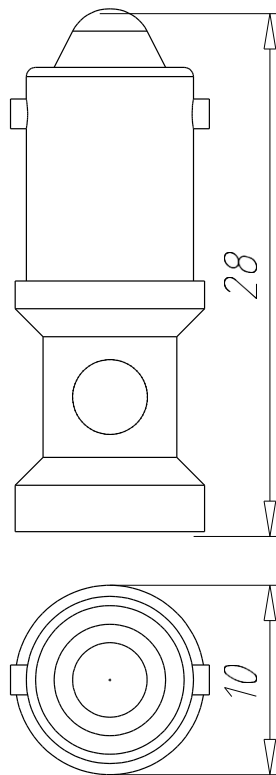

## СВІТЛОДІОДНА ЛАМПА

АРТИКУЛ:  
ECX 1964

## ТЕХНІЧНІ ХАРАКТЕРИСТИКИ:

Артикул	ECX 1964
Опис	Світлодіодна лампа
Колір	Синій
Фіксація	BA9s
Габаритні розміри [мм]	10x28
Живлення AC / DC [В]	230 AC
Потужність [Вт]	/
Рекомендований виріб	ECX 1050